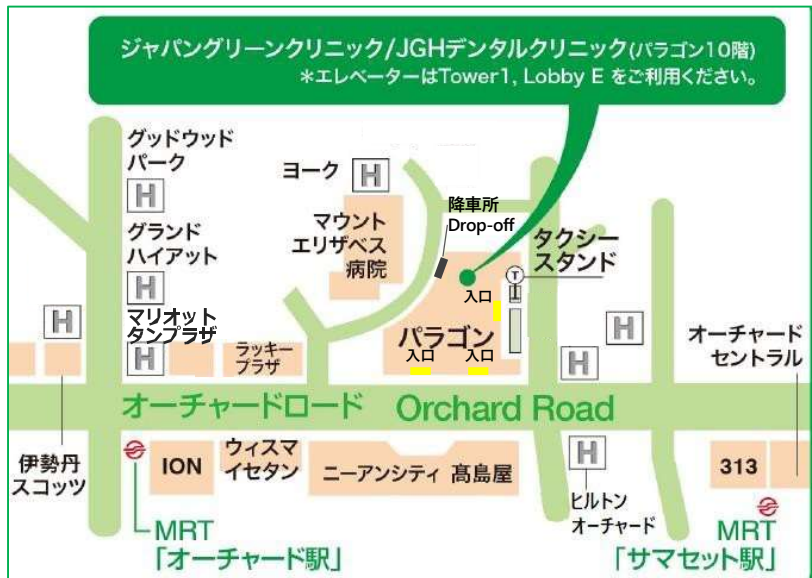

290 Orchard Road #10-01 Paragon, Singapore 238859

Tel: 6734 8871 (ジャパングリーンクリニック) / Tel: 6235 7747 (JGHデンタルクリニック)

最寄駅のご案内

● MRT

オーチャード駅またはサマセット駅から徒歩 10~15 分です。

● バス

ラッキープラザ前の停留所 (09048 Orchard Stn / Lucky Plaza)、タンプラザ (ラッキープラザに向かって左側の建物) 前の停留所 (09047 Orchard Stn/Tang Plaza) から徒歩 5~10 分です。

エレベーターに関するご案内

● Tower 1 の Lobby E をご利用ください。その他のロビーのエレベーターは当クリニックのある 10 階に停まりませんのでご注意ください。

タクシースタンド側のエレベーターを利用された場合は、いったん 7 階で降りて、長い廊下の突き当りにあるエレベーターに乗り換えてください。

Mount Elizabeth Road 側入り口のご案内

● タクシーでお越しの場合、パラゴンのマウントエリザベスロード側にある降車所 (Drop off point) に到着することがあります。Lobby E はショップに向かって左側のガラスドア内にあります。