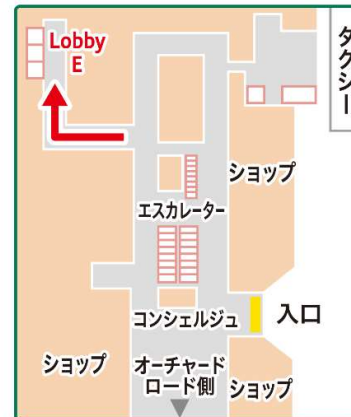

290 Orchard Road #10-01 Paragon, Singapore 238859

Tel: 6734 8871 (ジャパングリーンクリニック) / Tel: 6235 7747 (JGHデンタルクリニック)

最寄駅のご案内

● MRT

オーチャード駅またはサマセット駅から徒歩 10~15 分です。

● バス

ラッキープラザ前の停留所 (09048 Orchard Stn / Lucky Plaza)、タンプラザ (ラッキープラザに向かって左側の建物) 前の停留所 (09047 Orchard Stn/Tang Plaza) から徒歩 5~10 分です。

エレベーターに関するご案内

● Tower 1 の Lobby E をご利用ください。その他のロビーのエレベーターは当クリニックのある 10 階に停まりませんのでご注意ください。

タクシースタンド側のエレベーターを利用された場合は、いったん 7 階で降りて、長い廊下の突き当りにあるエレベーターに乗り換えてください。

Mount Elizabeth Road 側入り口のご案内

● タクシーでお越しの場合、パラゴンのマウントエリザベスロード側にある降車所 (Drop off point) に到着することがあります。Lobby E はショップに向かって左側のガラスドア内にあります。